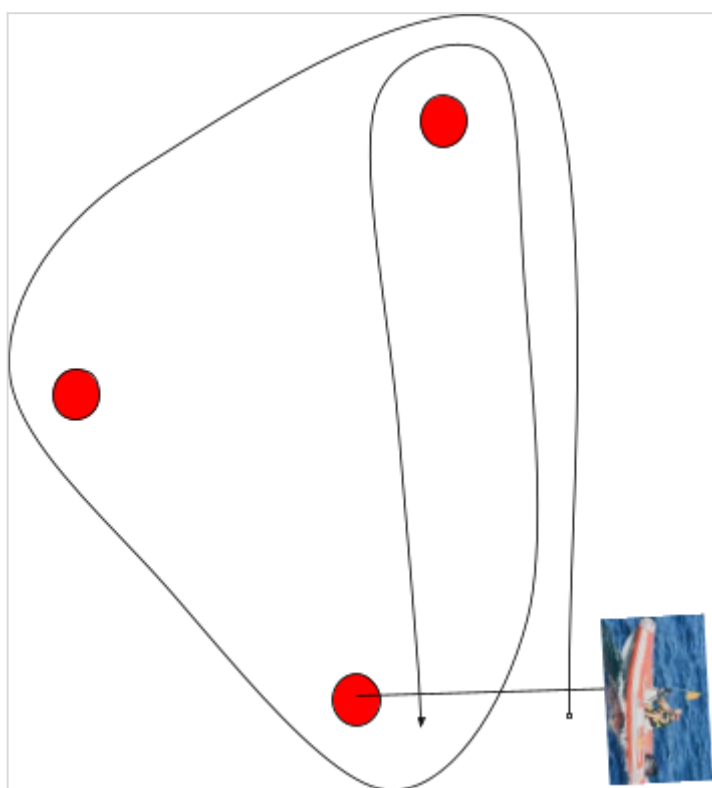

# XV Memorial Alejandra Fernández - Trofeo Berberecho - Campeonato Social Multiclase

Se celebrará en aguas cercanas al RCN Portosín el 17 de diciembre dentro del horario de entrenamientos habitual.

Se regirá por el [Reglamento de Regatas a Vela \(enlace resumen para niños\)](#) en vigor.

### Recorrido:

Se usará el formato en triángulo tal y como se define en los gráficos para cada una de las Clases Participantes.

### Recorrido Optimist

**Salida - Ceñida, Largo, largo,  
Ceñida, Popa - Llegada**

### Recorrido ILCA

**Salida - Ceñida, Largo, largo,  
Ceñida, largo, largo, Ceñida, Popa -  
Llegada**